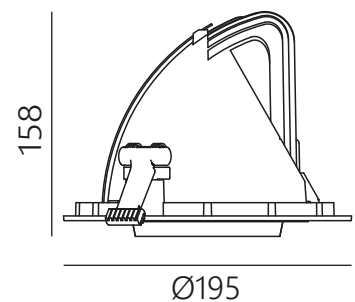

LAYOUT

6723W

6723S

6723B

LAYOUT A LED 4500

6723W, 6723S, 6723B - 3000K
 6728W, 6728S, 6728B - 4000K
 1 x OSRAM PL 4500m 36 W

WAGA:	1,35 kg
OTWÓR MONTAŻOWY:	185 mm
GRUBOŚĆ PŁYTY MOCOWANIA:	3-18 mm
WYSOKOŚĆ ZABUDOWANIA:	190 mm
WYKONANIE:	Obudowa wykonana z wysokociśnieniowego odlewu aluminium, malowana proszkowo, odbłyśnik wykonany z wysokopolerowanego aluminium.
OPTYKA/ROZSYŁ:	SP - SPOT - 15 stopni, FL - FLOOD - 30 stopni, WFL - WIDE FLOOD - 45 stopni, MPRM - przesłona mikropryzmatyczna.