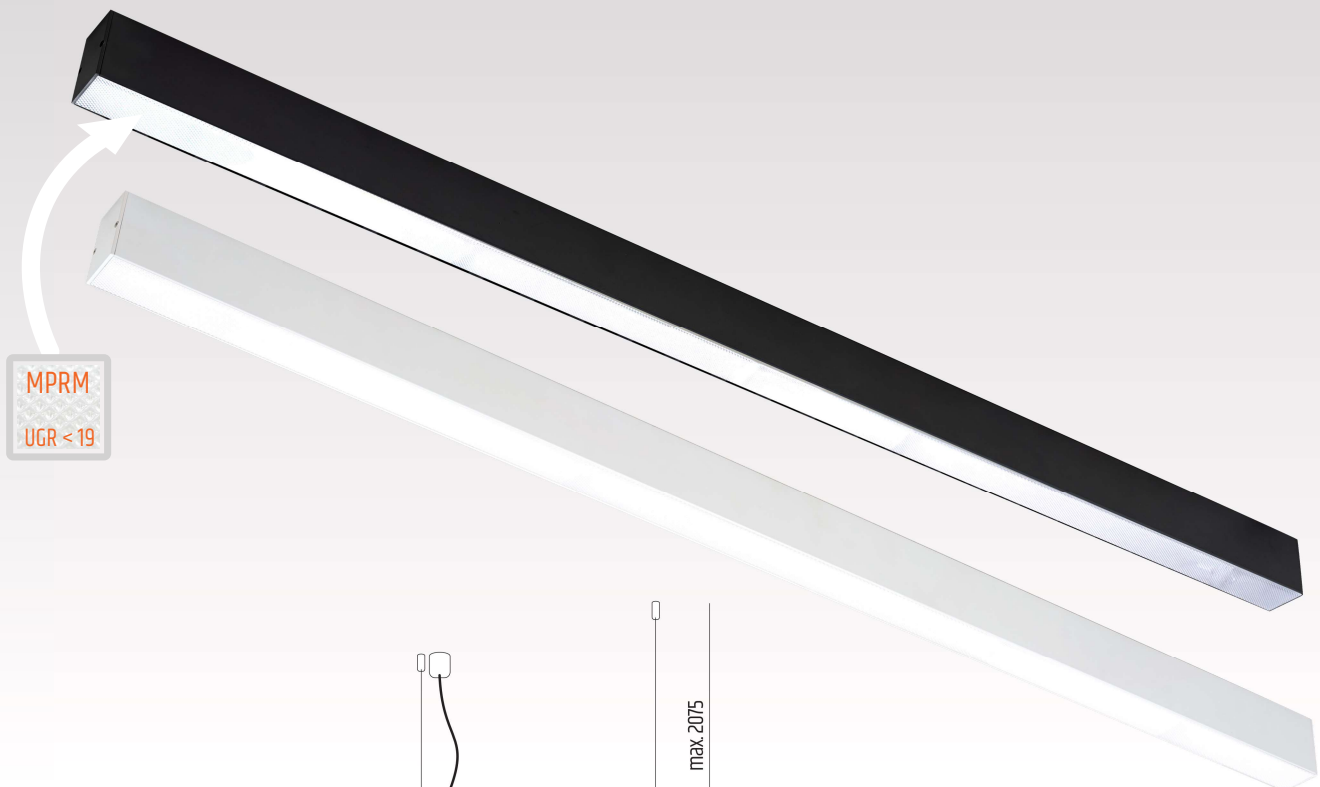

LINE SSM N/Z

MPRM
UGR < 19