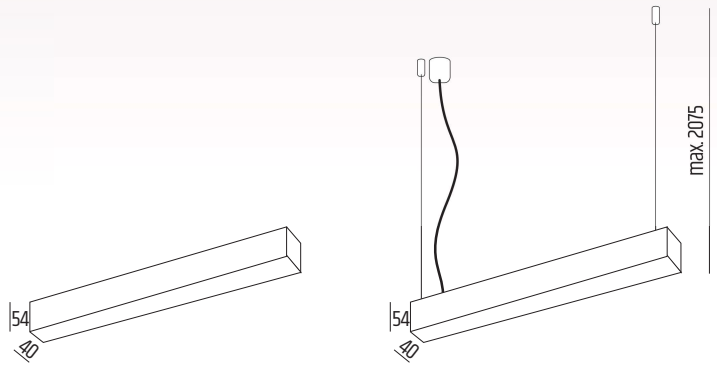

FINISH COLORS:

LINE SSM N/Z

450lm-2,8W / 650lm-4,2W / 780lm-5,2W / 940lm-6,2W / 1100lm-7,2W - 0,28mb
3000K lub 4000K

LINE SSM N/Z 3000K

dimensions (mm)	number of LED modules	value ϕ(lm) per Led module	
		450/650/780/940/1100 (lm)	power of system (W)
a		code	
570	2	SSLM_Z9041	5,5 / 8,0 / 9,5 / 11,4 / 13,3
853		SSLM_Z9043	8,3 / 12,0 / 14,3 / 17,2 / 20,1
1136	4	SSLM_Z9045	11,0 / 16,0 / 19,0 / 22,8 / 26,7
1419	5	SSLM_Z9047	13,8 / 20,0 / 23,8 / 28,6 / 33,4
1702	6	SSLM_Z9049	16,5 / 24,0 / 28,5 / 34,2 / 40,0
198		SSLM_Z9051	19,3 / 28,0 / 33,3 / 39,9 / 46,7
226		SSLM_Z9053	22,1 / 32,0 / 38,1 / 45,6 / 53,4

LINE SSM N/Z 4000K

dimensions (mm)	number of LED modules	value ϕ(lm) per Led module	
		450/650/780/940/1100 (lm)	power of system (W)
a		code	
570	2	SSLM_Z9042	5,5 / 8,0 / 9,5 / 11,4 / 13,3
853	3	SSLM_Z9044	8,3 / 12,0 / 14,3 / 17,2 / 20,1
1136	4	SSLM_Z9046	11,0 / 16,0 / 19,0 / 22,8 / 26,7
1419	5	SSLM_Z9048	13,8 / 20,0 / 23,8 / 28,6 / 33,4
1702	6	SSLM_Z9050	16,5 / 24,0 / 28,5 / 34,2 / 40,0
1985	7	SSLM_Z9052	19,3 / 28,0 / 33,3 / 39,9 / 46,7
2268	8	SSLM_Z9054	22,1 / 32,0 / 38,1 / 45,6 / 53,4

HOUSING:

MONTAGE:

DIFFUSER:

OPTICS/ROTATION:

LIGHT SOURCE:

POWER SUPPLY:

CONTROL:

NORMS: