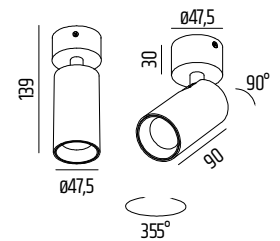

TIBIA NANO N o

N6390WB

FINISH COLORS:

TIBIA NANO N

N6390	4W 300lm 3000K
N6391	6W 460lm 3000K
N6392	8W 600lm 3000K
N6393	4W 320lm 4000K
N6394	6W 490lm 4000K
N6395	8W 640lm 4000K
N6396	4W 280lm 2700K
N6397	6W 430lm 2700K
N6398	8W 560lm 2700K