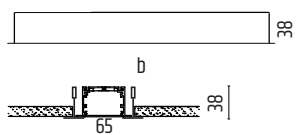

FINISH COLORS:

HOUSING:

MONTAGE:

DIFFUSER:

OPTICS/ROTATION:

LINE SSL P 600 3000K

dimensions (mm)	number of LED modules	value Φ (lm) per Led module			
		450/650/780 (lm) code	power of system (W)	940/1100/1250 (lm) code	power of system (W)
b					
595	2	SSLP8041-6	5,5 / 8,0 / 9,5	SSLP8055-6	11,5 / 13,5 / 15,3
1195	4	SSLP8045-6	11,0 / 16,0 / 19,0	SSLP8059-6	23,0 / 27,0 / 30,6
1495	5	SSLP8047-6	13,8 / 20,0 / 23,8	SSLP8061-6	28,8 / 33,8 / 38,3
1795	6	SSLP8049-6	16,5 / 24,0 / 28,5	SSLP8063-6	34,5 / 40,5 / 46,0

LINE SSL P 600 4000K

dimensions (mm)	number of LED modules	value Φ (lm) per Led module			
		450/650/780 (lm) code	power of system (W)	940/1100/1250 (lm) code	power of system (W)
b					
595	2	SSLP8042-6	5,5 / 8,0 / 9,5	SSLP8056-6	11,5 / 13,5 / 15,3
1195	4	SSLP8046-6	11,0 / 16,0 / 19,0	SSLP8060-6	23,0 / 27,0 / 30,6
1495	5	SSLP8048-6	13,8 / 20,0 / 23,8	SSLP8062-6	28,8 / 33,8 / 38,3
1795	6	SSLP8050-6	16,5 / 24,0 / 28,5	SSLP8064-6	34,5 / 40,5 / 46,0