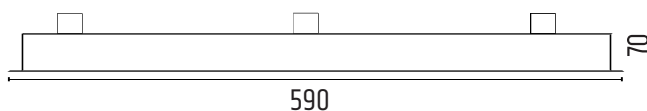

LINE SSL P G/K DAISY x 14