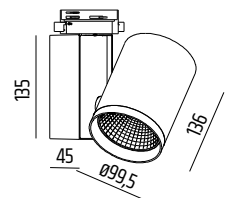

STELLA SOLID ○

6282W

FINISH COLORS:

STELLA SOLID 3F

6282 6-24W 950-3300lm 3000K
6287 6-24W 990-3400lm 4000K

6283 25-34W 3400-4400lm 3000K
6288 25-34W 3500-4600lm 4000K

HOUSING:

MONTAGE: